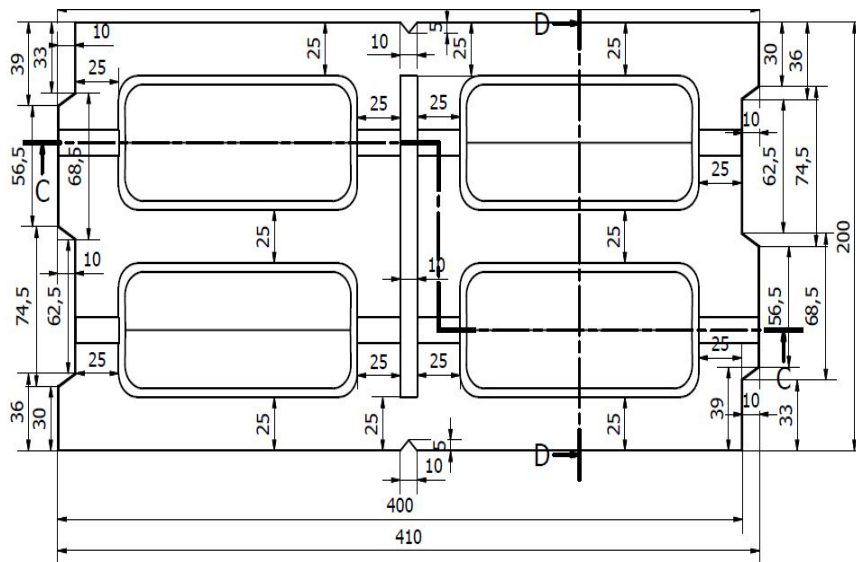

BOLTARI PENTRU ZIDARIE

CU NUT SI FEDER

Dimensiuni: L = 400 mm

l = 200 mm

H = 200 mm

Pret= 3.50 Ron+TVA/bucata

Greutate: 20 kg/bucata
Bucati pe palet:80 bucati
Greutate palet :1620 kg

Boltar Zidarie De Compensare

Dimensiuni: L = 400 mm

l = 200 mm

H = 200 mm

BOLTARI PENTRU ZIDARIE CU NUT SI FEDER

* Boltari Pentru Gard

Dimensiuni: L = 400 mm

l = 150 mm

H = 200 mm

PRET=2.80 RON+TVA /bucata

Greutate: 16 kg/bucata

Bucati pe palet : 100 bucati

Greutate palet : 1670 kg

Boltar Gard De Compensare

Dimensiuni: L = 400 mm

l = 150 mm

H = 200 mm