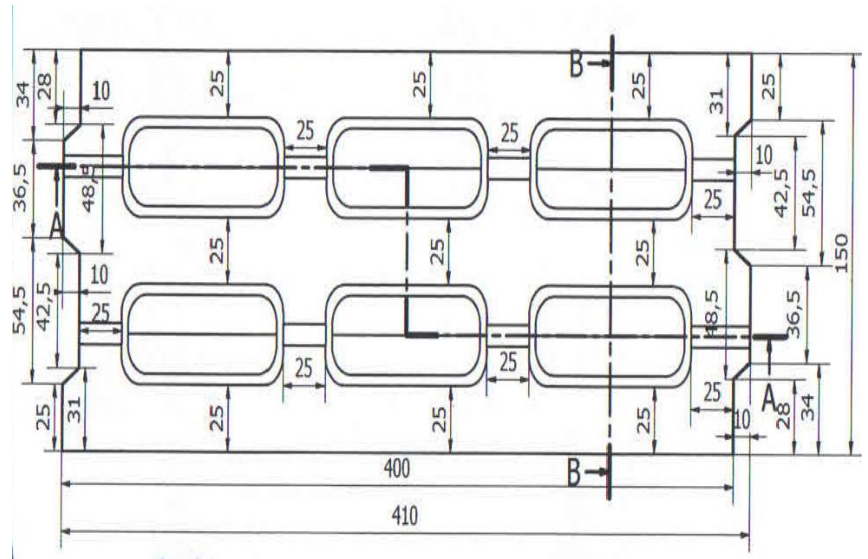

BOLTARI PENTRU ZIDARIE

CU NUT SI FEDER

Dimensiuni: L = 400 mm

l = 200 mm

H = 200 mm

Pret= 3.50 Ron+TVA/bucata

Greutate: 20 kg/bucata
Bucati pe palet:80 bucati
Greutate palet :1620 kg

Boltar Zidarie De Compensare

Dimensiuni: L = 400 mm

l = 200 mm

H = 200 mm

BOLTARI PENTRU ZIDARIE CU NUT SI FEDER

* Boltari Pentru Gard

Dimensiuni: L = 400 mm

l = 150 mm

H = 200 mm

PRET=2.80 RON+TVA /bucata

Greutate: 16 kg/bucata

Bucati pe palet : 100 bucati

Greutate palet : 1670 kg

Boltar Gard De Compensare

Dimensiuni: L = 400 mm

l = 150 mm

H = 200 mm