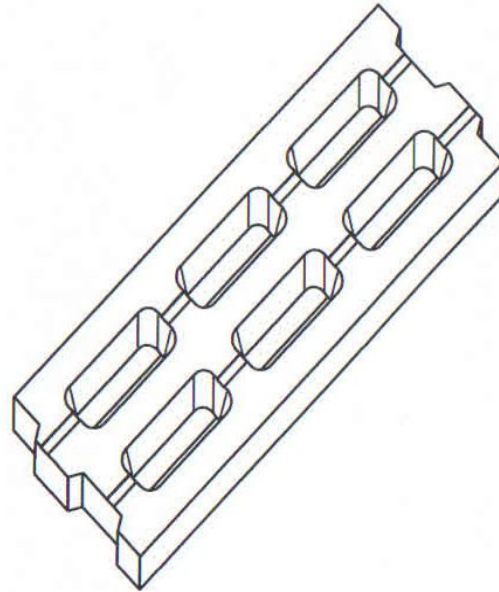

BOLTARI PENTRU ZIDARIE

CU NUT SI FEDER

Dimensiuni: L = 400 mm

l = 200 mm

H = 200 mm

Pret= 3.50 Ron+TVA/bucata

Greutate: 20 kg/bucata
Bucati pe palet:80 bucati
Greutate palet :1620 kg

Boltar Zidarie De Compensare

Dimensiuni: L = 400 mm

l = 200 mm

H = 200 mm

BOLTARI PENTRU ZIDARIE CU NUT SI FEDER

* Boltari Pentru Gard

Dimensiuni: L = 400 mm

l = 150 mm

H = 200 mm

PRET=2.80 RON+TVA /bucata

Greutate: 16 kg/bucata

Bucati pe palet : 100 bucati

Greutate palet : 1670 kg

Boltar Gard De Compensare

Dimensiuni: L = 400 mm

l = 150 mm

H = 200 mm