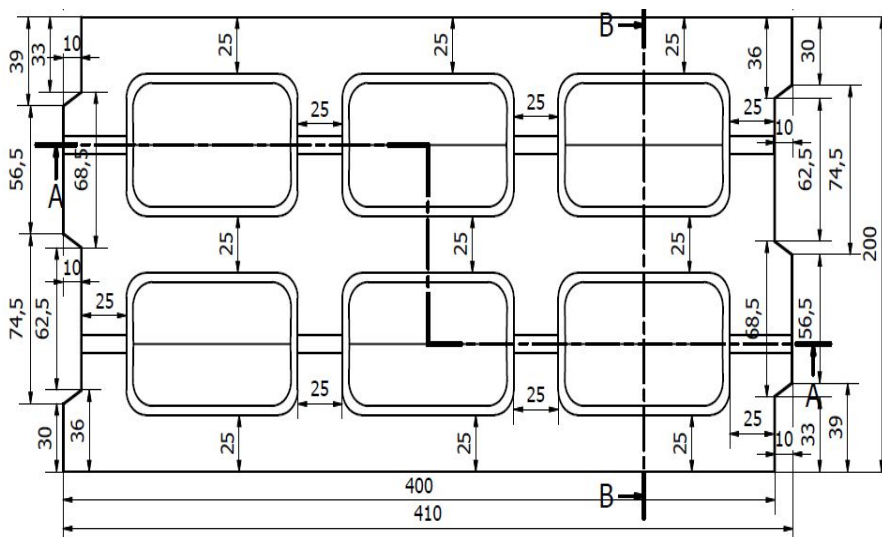

BOLTARI PENTRU ZIDARIE

CU NUT SI FEDER

Dimensiuni: L = 400 mm

l = 200 mm

H = 200 mm

Pret= 3.50 Ron+TVA/bucata

Greutate: 20 kg/bucata
Bucati pe palet:80 bucati
Greutate palet :1620 kg

Boltar Zidarie De Compensare

Dimensiuni: L = 400 mm

l = 200 mm

H = 200 mm

BOLTARI PENTRU ZIDARIE CU NUT SI FEDER

* Boltari Pentru Gard

Dimensiuni: L = 400 mm

l = 150 mm

H = 200 mm

PRET=2.80 RON+TVA /bucata

Greutate: 16 kg/bucata

Bucati pe palet : 100 bucati

Greutate palet : 1670 kg

Boltar Gard De Compensare

Dimensiuni: L = 400 mm

l = 150 mm

H = 200 mm