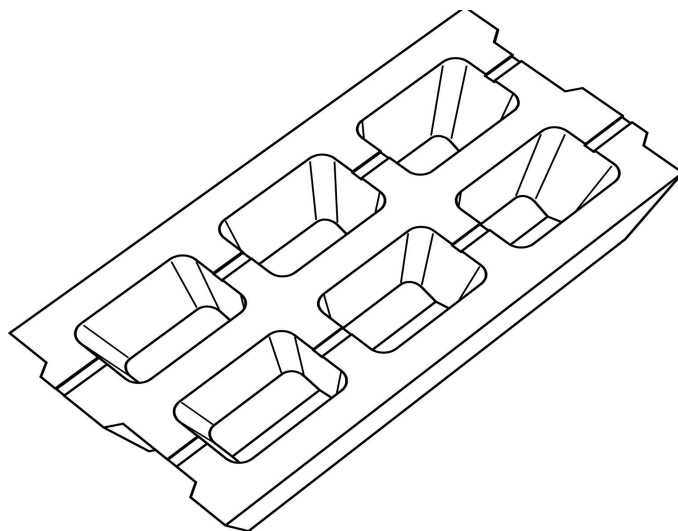

BOLTARI PENTRU ZIDARIE

CU NUT SI FEDER

Dimensiuni: L = 400 mm

l = 200 mm

H = 200 mm

Pret= 3.50 Ron+TVA/bucata

Greutate: 20 kg/bucata
Bucati pe palet:80 bucati
Greutate palet :1620 kg

Boltar Zidarie De Compensare

Dimensiuni: L = 400 mm

l = 200 mm

H = 200 mm

BOLTARI PENTRU ZIDARIE CU NUT SI FEDER

* Boltari Pentru Gard

Dimensiuni: L = 400 mm

l = 150 mm

H = 200 mm

PRET=2.80 RON+TVA /bucata

Greutate: 16 kg/bucata

Bucati pe palet : 100 bucati

Greutate palet : 1670 kg

Boltar Gard De Compensare

Dimensiuni: L = 400 mm

l = 150 mm

H = 200 mm