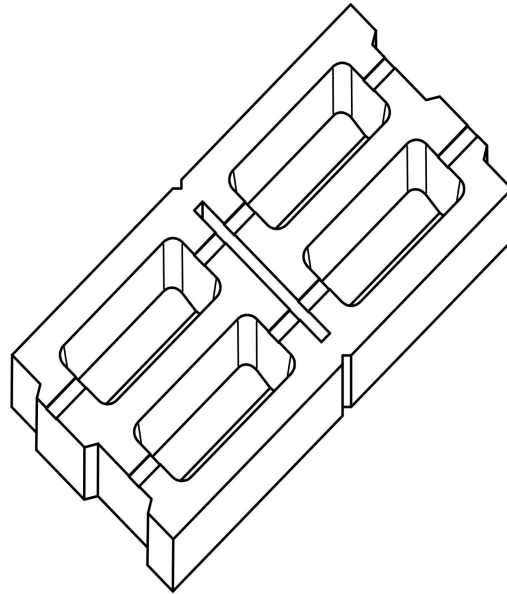

BOLTARI PENTRU ZIDARIE

CU NUT SI FEDER

Dimensiuni: L = 400 mm

l = 200 mm

H = 200 mm

Pret= 3.50 Ron+TVA/bucata

Greutate: 20 kg/bucata
Bucati pe palet:80 bucati
Greutate palet :1620 kg

Boltar Zidarie De Compensare

Dimensiuni: L = 400 mm

l = 200 mm

H = 200 mm

BOLTARI PENTRU ZIDARIE CU NUT SI FEDER

* Boltari Pentru Gard

Dimensiuni: L = 400 mm

l = 150 mm

H = 200 mm

PRET=2.80 RON+TVA /bucata

Greutate: 16 kg/bucata

Bucati pe palet : 100 bucati

Greutate palet : 1670 kg

Boltar Gard De Compensare

Dimensiuni: L = 400 mm

l = 150 mm

H = 200 mm