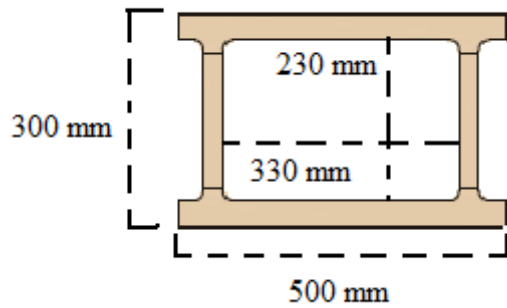

BOLTARII COFRAG

Dimensiuni: L = 500 mm

I = 300 mm

H = 200 mm

Dimensiuni: L = 500 mm

I = 200 mm

H = 200 mm

BOLTARI COFRAG DE COMPENSARE

Dimensiuni: L = 500 mm

l = 300 mm

H = 200 mm

Dimensiuni: L = 500 mm

l = 200 mm

H = 200 mm