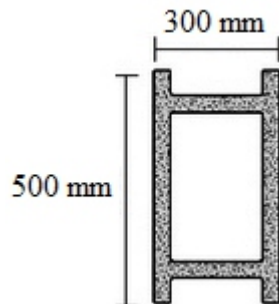

BOLTARII COFRAG

Dimensiuni: L = 500 mm

I = 300 mm

H = 200 mm

Dimensiuni: L = 500 mm

I = 200 mm

H = 200 mm

BOLTARI COFRAG DE COMPENSARE

Dimensiuni: L = 500 mm

l = 300 mm

H = 200 mm

Dimensiuni: L = 500 mm

l = 200 mm

H = 200 mm