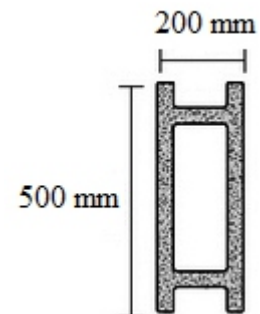

BOLTARII COFRAG

Dimensiuni: L = 500 mm

I = 300 mm

H = 200 mm

Dimensiuni: L = 500 mm

I = 200 mm

H = 200 mm

BOLTARI COFRAG DE COMPENSARE

Dimensiuni: L = 500 mm

l = 300 mm

H = 200 mm

Dimensiuni: L = 500 mm

l = 200 mm

H = 200 mm