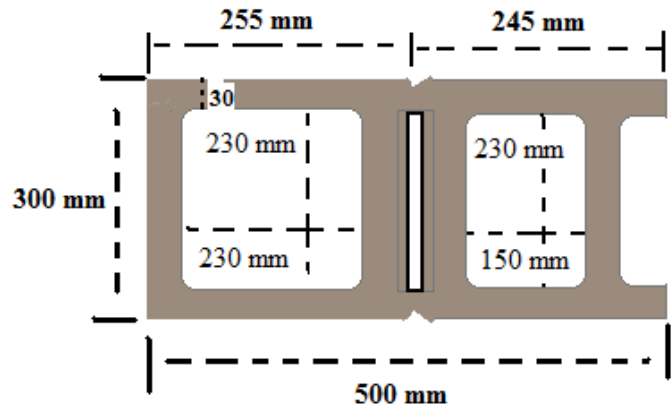

BOLTARII COFRAG

Dimensiuni: L = 500 mm

I = 300 mm

H = 200 mm

Dimensiuni: L = 500 mm

I = 200 mm

H = 200 mm

BOLTARI COFRAG DE COMPENSARE

Dimensiuni: L = 500 mm

l = 300 mm

H = 200 mm

Dimensiuni: L = 500 mm

l = 200 mm

H = 200 mm