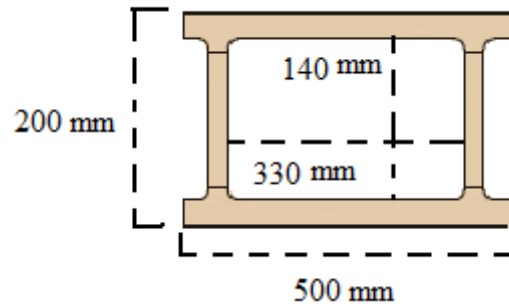

BOLTARII COFRAG

Dimensiuni: L = 500 mm

I = 300 mm

H = 200 mm

Dimensiuni: L = 500 mm

I = 200 mm

H = 200 mm

BOLTARI COFRAG DE COMPENSARE

Dimensiuni: L = 500 mm

l = 300 mm

H = 200 mm

Dimensiuni: L = 500 mm

l = 200 mm

H = 200 mm